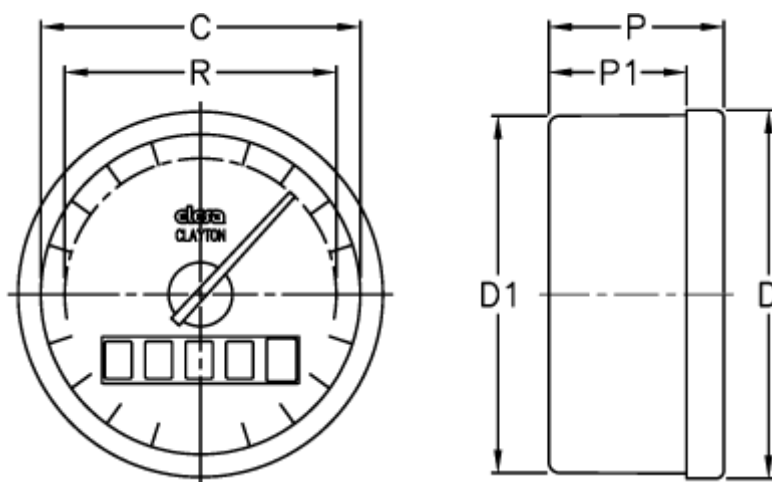

Varenummer: 2307072742
Beskrivelse: E+G Indikator
GW12-0005.0-S

Mål

C	= 60
D	= 68.5
D1	= 67
P	= 33
P1	= 26
R	= 51
Viserens nøjagtighed = 0,05	